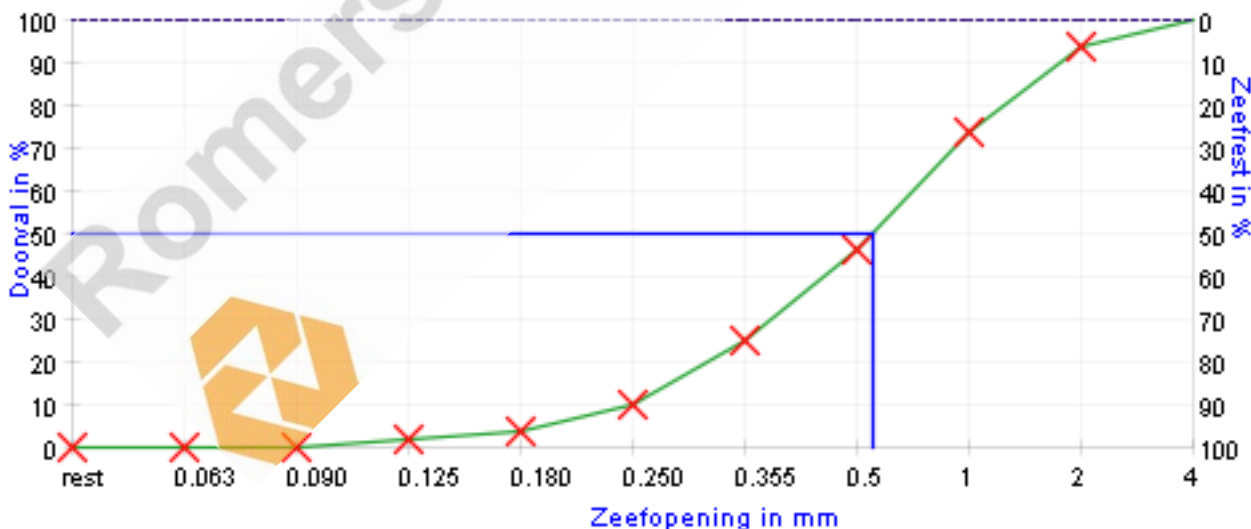

KvK 23030955

BTW NL005917402B01

Materiaal: Brekerzand
Opmerking: 11-02-2016
Gradering: Geen gradering
Winplaats: Grensmaas
Winning: Brekerzand

Zeef	gram	Zeefrest		Doorval		Gradering	
		(%)	cumulatief (%)	cumulatief (%)	Min	Max	
4	0	0.0	0.0	100.0	0.0	0.0	
2	13	6.5	6.5	93.5	0.0	0.0 !	
1	40	20.0	26.5	73.5	0.0	0.0 !	
0.5	55	27.5	54.0	46.0	0.0	0.0 !	
0.355	42	21.0	75.0	25.0	0.0	0.0 !	
0.250	31	15.5	90.5	9.5	0.0	0.0 !	
0.180	12	6.0	96.5	3.5	0.0	0.0 !	
0.125	4	2.0	98.5	1.5	0.0	0.0 !	
0.090	3	1.5	100.0	0.0	0.0	0.0 !	
0.063	0	0.0	100.0	0.0	0.0	0.0 !	
rest	0	0.0	100.0	0.0	0.0	0.0 !	
Totaal	200		747,50				
Nf			7,48				